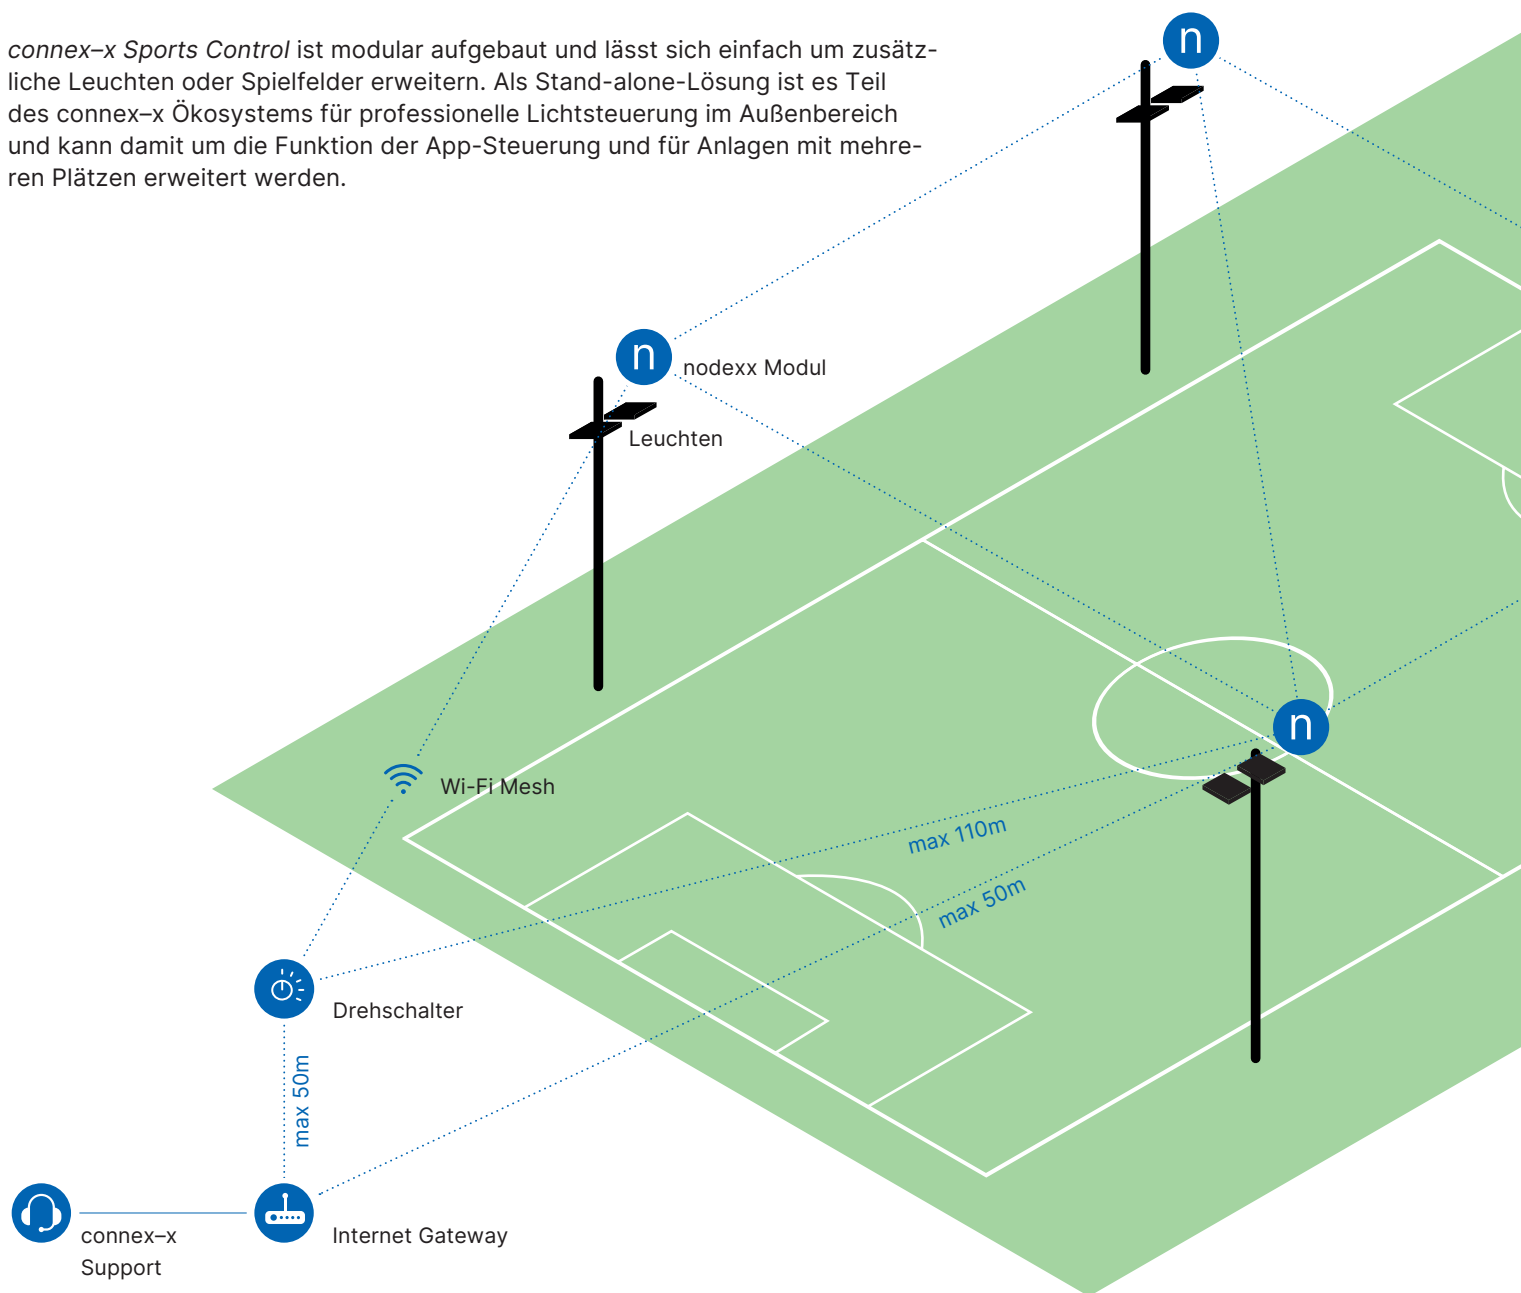

Skalierbare Systemarchitektur

connex-x Sports Control ist modular aufgebaut und lässt sich einfach um zusätzliche Leuchten oder Spielfelder erweitern. Als Stand-alone-Lösung ist es Teil des *connex-x* Ökosystems für professionelle Lichtsteuerung im Außenbereich und kann damit um die Funktion der App-Steuerung und für Anlagen mit mehreren Plätzen erweitert werden.

Internet Gateway

Modul für Fernzugriff (Szenenanpassung, Wartung) mit integrierter SIM-Karte. Montage im Innenraum oder IP-geschütztem Schaltschrank. Antenne im Außenbereich.

Leuchten

Kabelgebundene Ansteuerung über DALI-Treiber via nodexx-Modul. Spannungsversorgung des nodexx Moduls über den DALI-Treiber.